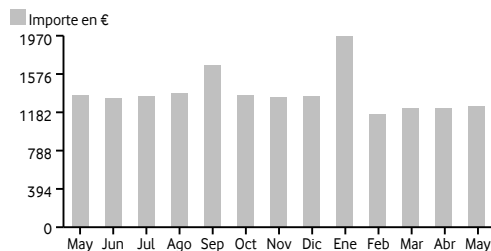

Nº de factura: CI0919469930
Nº de cuenta Vodafone: 928927412
Ref. domiciliación: 928927412
Titular: REAL CLUB NAUTICO DE PALMA
CIF: G07019268
Fecha de emisión: 01/06/2022
Lugar de emisión: Madrid
Grupo de Usuarios: MOVILES
Forma de pago: Domiciliación bancaria
Entidad bancaria: CAJA AH. Y PENSIONES DE BARCEL
Nº de cuenta: *****5812
Fecha de vencimiento: 14/06/2022
Periodo de facturación: 01/05/2022 al 31/05/2022

REAL CLUB NAUTICO DE PALMA
JAIME CARBONELL FLECHAS ADMINISTRADOR
MUELLE SAN PEDRO,1
07012 PALMA DE MALLORCA
Illes Balears
España

Base imponible (21%)	1.025,33
IVA (21%)	215,32
Total Factura	1.240,65
Otros pagos	49,62
Total a Pagar	1.290,27€

Tipo de servicio	Cuotas	Consumos	Total: 937,5260€
Voz	835,7528	17,4273	853,1801
Mensajes	0,0000	0,6000	0,6000
Internet y Datos	83,7459	0,0000	83,7459

Cuotas a nivel de cuenta Total: 87,8000€

Otros pagos Total: 49,6200€

Toda la información en tu mano

Evolución de tu factura

Media diaria de importe de factura 40,0210 €
Número de líneas 91

A partir del próximo 18 de Julio de 2022, las tarifas ilimitadas dejarán de tener uso de datos ilimitados en roaming Z1 y EEUU. Cada tarifa tendrá incluido un número determinado de GB. Este número de GB será el doble de la cantidad que resulta de dividir el importe de la cuota de la tarifa, sin aplicar descuentos y sin IVA, entre el precio mayorista regulado, que actualmente es 2€/GB. Por ejemplo, si la cuota de la tarifa es de 30€/mes, el número de GB incluidos en roaming Zona 1 y EEUU será: 2*(30/2)=30GB. Una vez superado el número de GB que te corresponden, el exceso será tarificado al precio mayorista regulado (actualmente 2€/GB).